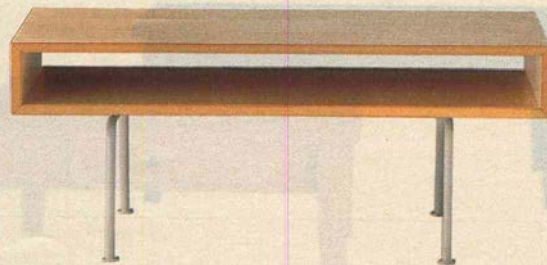

IKEA/PS soffbord med plats för förvaring. Björkfanérad MDF-skiva/lackerat stål. Design: Thomas Eriksson. 115x50 cm, höjd 48 cm **1.295,-**